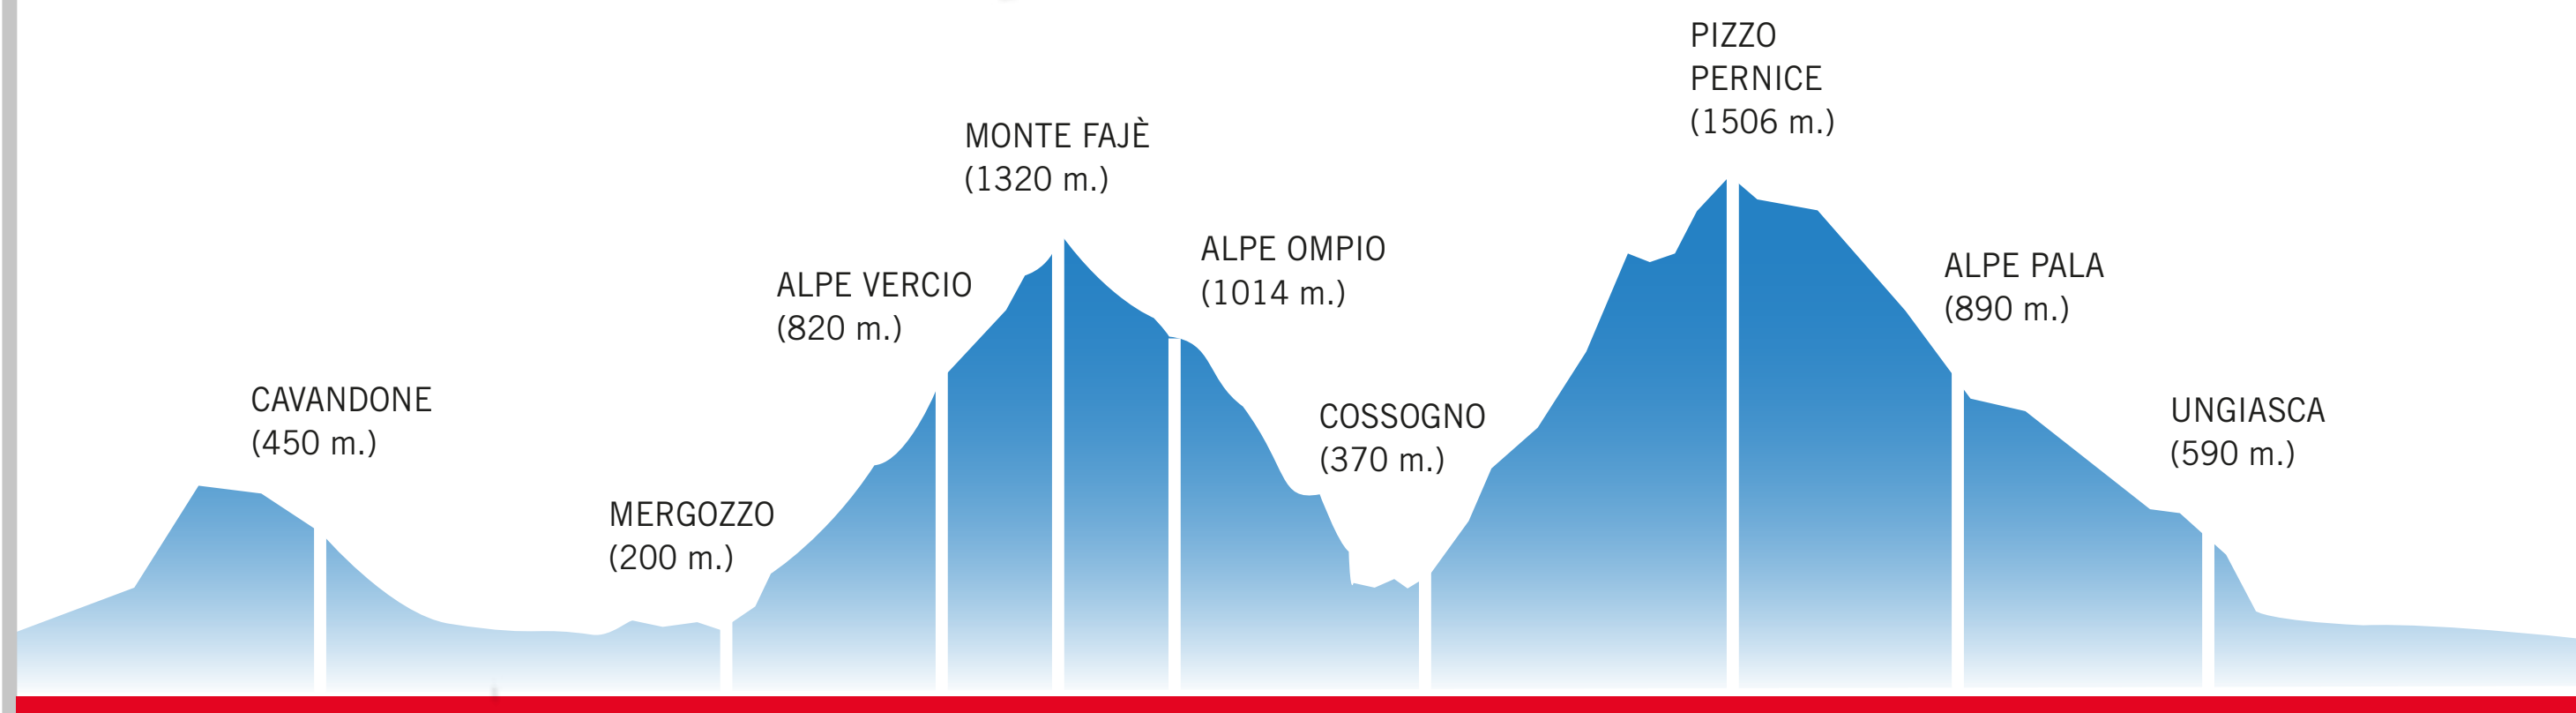

ENERVIT NUTRITION SYSTEM®

BRAVE
LUNGHEZZA: 52 km
DISLIVELLO: 3100 m

ALTERNA 1 COMPETITION BAR
A 1 GEL OGNI MEZZ'ORA DI GARA

2 MISURINI DI ISOTONIC DRINK
IN 500 ml ALL'ORA

CENTRO EVENTI 'IL MAAGGIORE' VERBANIA (197 m.)

CENTRO EVENTI 'IL MAAGGIORE' VERBANIA (197 m.)

Durante la gara, se preferisci, è possibile una o due volte sostituire gel e barrette con del cibo tradizionale (es. frutta o biscotti).

-60' -30'
PRIMA

Inizio **DURANTE** *Fine 52 km*

20 CARBS / g SERVING

ISOTONIC DRINK
BEVANDA Istantanea con
CARBOIDRATI E MINERALI.

25 CARBS / g SERVING

R2 RECOVERY DRINK
RECOVERY DRINK A BASE
DI MALTODESTRINE E BCAA.